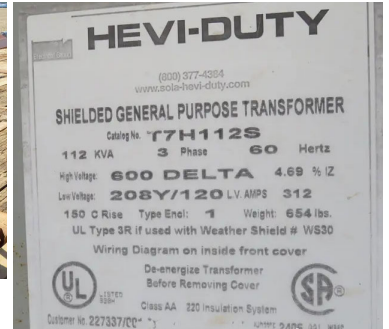

## X4= 480 VOLT TRANSFORMERS

---

## PRODUCT DESCRIPTION

ITEM# T-5-24-100